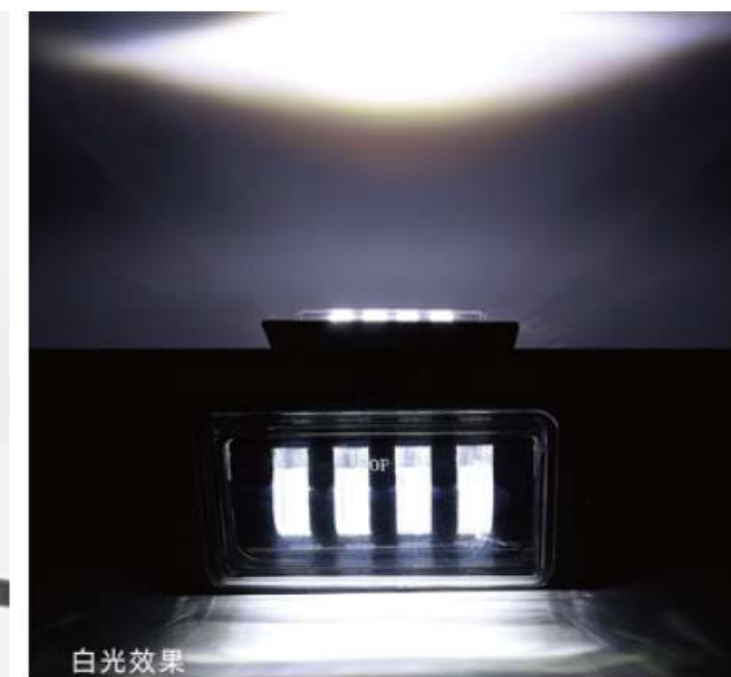

拉达40W

型号: F002

功率: 40W

电压: 12-40V

亮度: 4000LM

寿命: 30000H

色温: 6500K

材质: PC+铝

发光方式: 强光

单个包装 (mm) : 160x160x160

外箱尺寸 (mm) : 390x395x475

单个重量 (kg) : 0.6

整箱重量 (kg) : 12