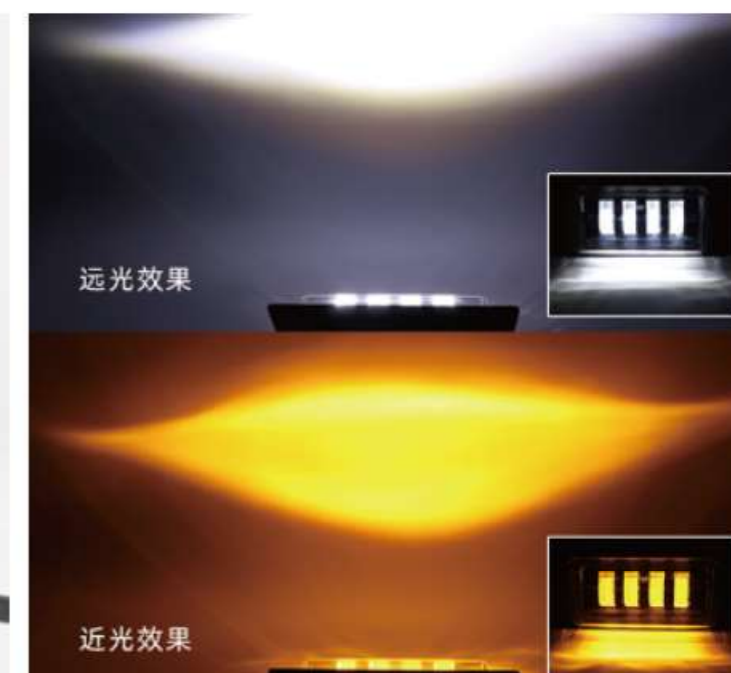

拉达40W双色 型号: F003

功率: 40W

电压: 12-40V

亮度: 4000LM

寿命: 30000H

色温: 6500K

材质: PC+铝

发光方式: 远光白光+近光黄光

单个包装 (mm): 160x160x160

外箱尺寸 (mm): 390x395x475

单个重量 (kg): 0.6

整箱重量 (kg): 15.0