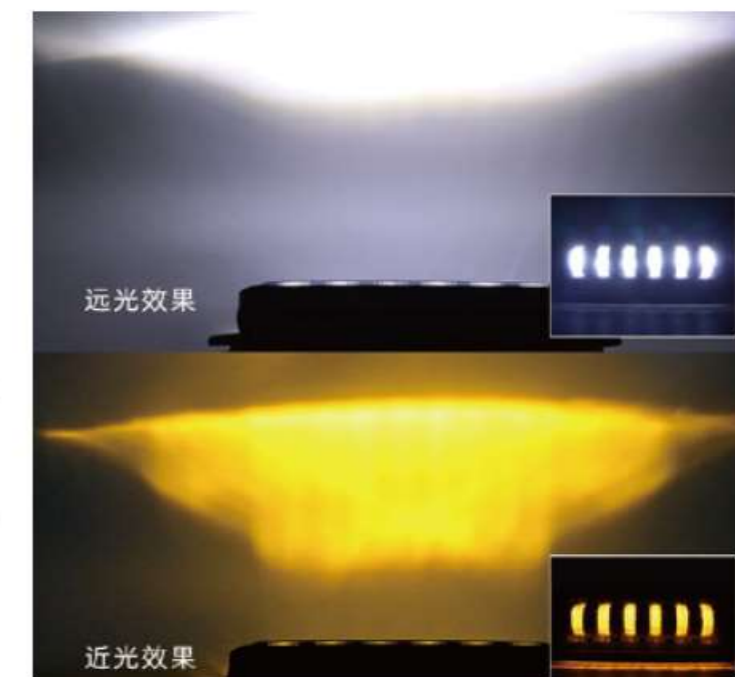

拉达60W双色

型号: F004

功率: 60W

电压: 12-40V

亮度: 6000LM

寿命: 30000H

色温: 6500K

材质: PC+铝

发光方式: 远光白光+近光黄光+黄光圈+白光圈

单个包装 (mm): 160x160x160

外箱尺寸 (mm): 775x300x275

单个重量 (kg): 0.6

整箱重量 (kg): 20.0